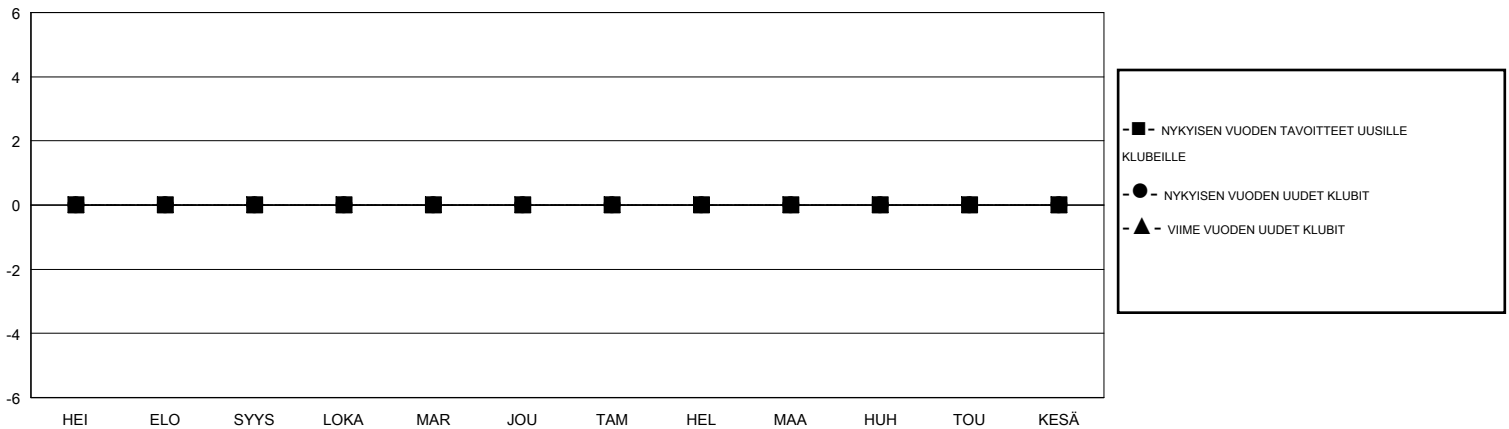

MONTHLY MEMBERSHIP PROGRESS REPORT

District 107 H

Results as of: 12/31/2019

GMT:

SIJAINTI FINLAND

GMT VAALIPIIRI

Klubit				jäsenä			
TULOKSET 2019-2020				TULOKSET 2019-2020			
NELJÄNNES	UUDEN KLUBIN TAVOITE	UUDET KLUBIT	LOPETETUT KLUBIT	NELJÄNNES	JÄSENKASVUN NETTOTAVOITE	TOTEUTUNUT JÄSENKASVU	POISTETUT JÄSENET (mukaan lukien siirrot)
HEI/ELO/SYYS	0	0	0	HEI/ELO/SYYS	15	4	13
LOKA/MAR/JOU	0	0	0	LOKA/MAR/JOU	20	18	31
TAM/HEL/MAA	0	0	0	TAM/HEL/MAA	20	0	0
HUH/TOU/KESÄ	0	0	0	HUH/TOU/KESÄ	15	0	0

TAVOITTEET JA UUDET KLUBIT, KUMULATIIVINEN

TAVOITTEET JA JÄSENET, KUMULATIIVINEN

LAKKAUTETUT KLUBIT: 0

14 CLUBS OF 50 LISÄNNYT YHDEN TAI USEAMMAN UUTTA JÄSENTÄ

SUKUPUOLIJAKAUMA

MIES 1,054 (87.47%)
NAINEN 151 (12.53%)