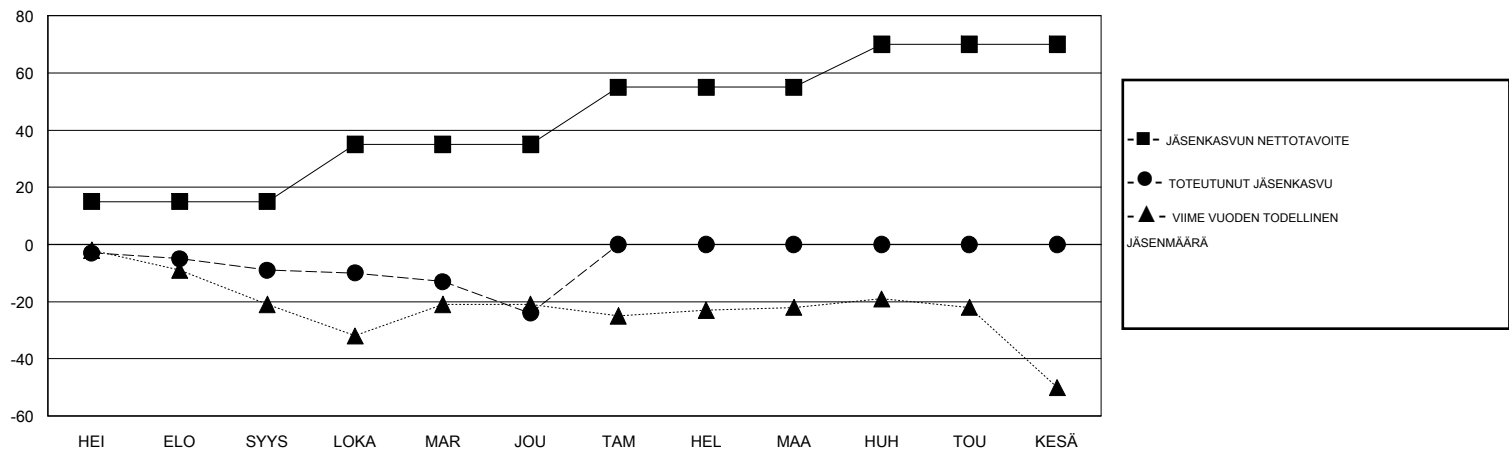

MONTHLY MEMBERSHIP PROGRESS REPORT

District 107 H

Results as of: 12/31/2019

GMT:

SIJAINTI FINLAND

GMT VAALIPIIRI

Klubit				jäsenä			
TULOKSET 2019-2020				TULOKSET 2019-2020			
NELJÄNNES	UUDEN KLUBIN TAVOITE	UUDET KLUBIT	LOPETETUT KLUBIT	NELJÄNNES	JÄSENKASVUN NETTOTAVOITE	TOTEUTUNUT JÄSENKASVU	POISTETUT JÄSENET (mukaan lukien siirrot)
HEI/ELO/SYYS	0	0	0	HEI/ELO/SYYS	15	4	13
LOKA/MAR/JOU	0	0	0	LOKA/MAR/JOU	20	18	31
TAM/HEL/MAA	0	0	0	TAM/HEL/MAA	20	0	0
HUH/TOU/KESÄ	0	0	0	HUH/TOU/KESÄ	15	0	0

TAVOITTEET JA UUDET KLUBIT, KUMULATIIVINEN

TAVOITTEET JA JÄSENET, KUMULATIIVINEN

LAKKAUTETUT KLUBIT: 0

14 CLUBS OF 50 LISÄNNYT YHDEN TAI USEAMMAN UUTTA JÄSENTÄ

SUKUPUOLIJAKAUMA

MIES 1,054 (87.47%)
NAINEN 151 (12.53%)